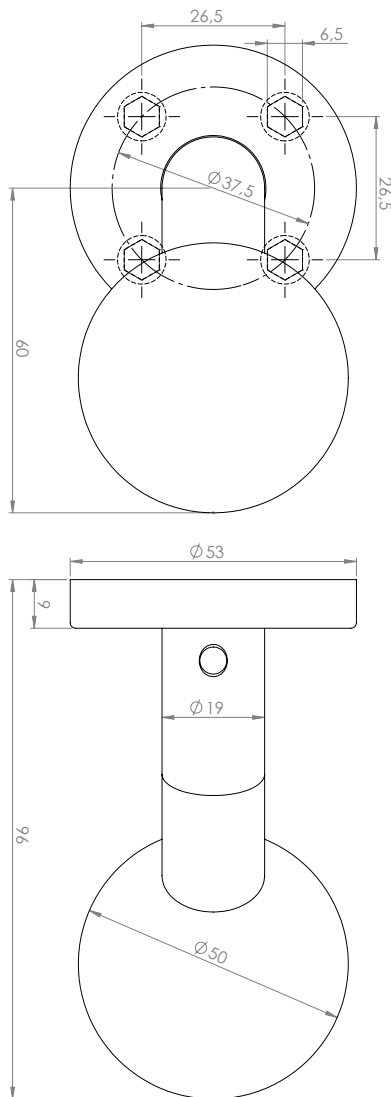

YH-S45R

Maner cu buton fix inclinat la 45°, cu rozeta rotunda

Imagine

Descriere

YH-S450 este un buton fix inclinat la 45° si cu rozeta rotunda.

Specificatii tehnice

- Material: Inox
- Lungime: 96 [mm]
- Diametru buton: 50 [mm]
- Inclinare fata de axul manerului: 45°

Dimensiuni

Schema de instalare

Observatii