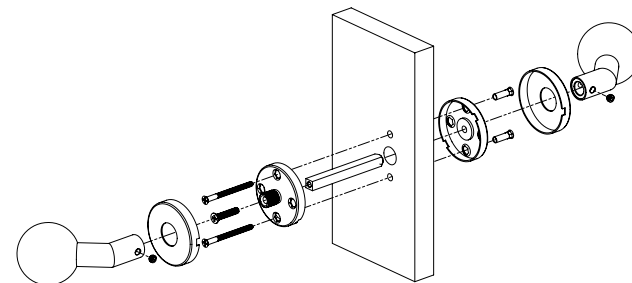

YH-S45R

Maner cu buton fix inclinat la 45°, cu rozeta rotunda

Imagine

Descriere

YH-S450 este un buton fix inclinat la 45° si cu rozeta rotunda.

Specificatii tehnice

- Material: Inox
- Lungime: 96 [mm]
- Diametru buton: 50 [mm]
- Inclinare fata de axul manerului: 45°

Dimensiuni

Schema de instalare

Observatii