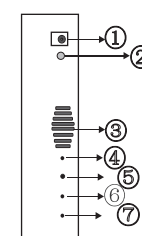

## Descriere

Y-303B este un receptor fix cu indicare luminoasa si sonora. Coadă de asteptare este de 10 apeluri, iar volum si sunetele de apel sunt reglabile. Afisajul LED are 3 caractere alfanumerice. Apelurile pot fi anulate fie de pe statia de apelare sau direct de pe receptor.

LED-urile luminoase permit citirea numarului afisat pe ecran de la o distanta de aproximativ 40 de metri in spatii inchise.

## Specificatii tehnice

• Tip	Afisaj apel
• Tip ecran	LED, 3 caractere alfanumerice
• Istoric apeluri	10
• Apeluri afisate simultan	1
• Programare	taste
• Alerte	volum reglabil
• Putere audio	2 W
• Grad de protectie IP	IP43
• Frecventa	433 MHz
• Modulatie:	ASK
• Sensibilitate	110 dB
• Material	Metal, ABS
• Tensiune de alimentare	12 Vcc
• Consum	130 - 660 mA
• Temperatura	-10°C ~ +55 °C
• Dimensiuni	420(L) x 152(H) x 40(A) mm
• Masa bruta:	1.75kg

## Parti si functii

Vedere din stanga

Vedere din dreapta

- 1 - Port alimentare
- 2 - Audio Out
- 3 - Difuzor
- 4- Buton Function
- 5 - Buton Select

- 6 - Buton Adjust
- 7 - Buton Confirm
- 9 - Antena