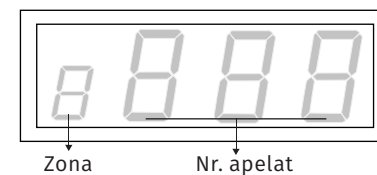

Parti si functii

Vedere din stanga

- 1 - Port alimentare
- 2 - Audio Out
- 3 - Difuzor
- 4- Buton Function
- 5 - Buton Select

- 6 - Buton Adjust
- 7 - Buton Confirm
- 9 - Antena

Observatii

EEE FAC OBIECTUL UNEI
COLECTARI SEPARATE