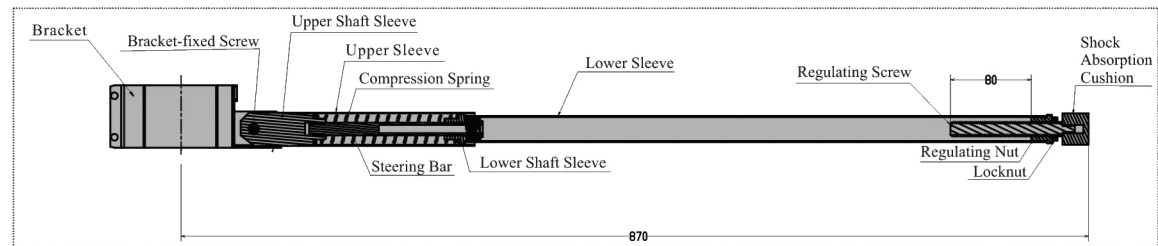

YK-BAR-SBM

Suport mobil brat bariera

Imagine

Descriere

YK-BAR-SBM este un suport mobil de brat pentru bariere. Acesta se fixeaza direct pe bratul barierei, neafectand spatiul de acces. Este prevazut cu un sistem de amortizare pentru o functionare lina si silentioasa. Inaltimea ajustabila permite montarea acestuia pe brate de bariere instalate in diverse locatii.

Caracteristici

- Sistem de amortizare cu arc
- Picior din aluminiu
- Suruburi de fixare din otel inoxidabil
- Greutate scazuta (600g)
- Reglabil pe inaltime
- Tampon din cauciuc

Specificatii

- Material picior: aluminiu
- Material sistem prindere: otel vopsit in camp electrostatic
- Diametru arc: 1.5mm
- Inaltime ajustabila: 830mm - 870mm
- Greutate neta: 600g

ATENTIE!

- Greutatea suportului reduce dimensiunea maxima a bratului barierei cu aproximativ 1 metru (ex.: in cazul barierei YK-BAR1021-6 lungimea bratului se reduce de la 6 m la 5 m).
- Pozitia de montare a suportului trebuie sa fie la 1m/ 1.5m fata de capatul bratului.

Diagrama

Dimensiuni