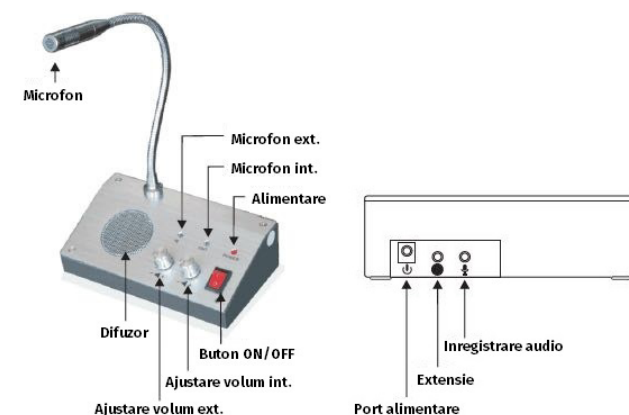

Parti si functii