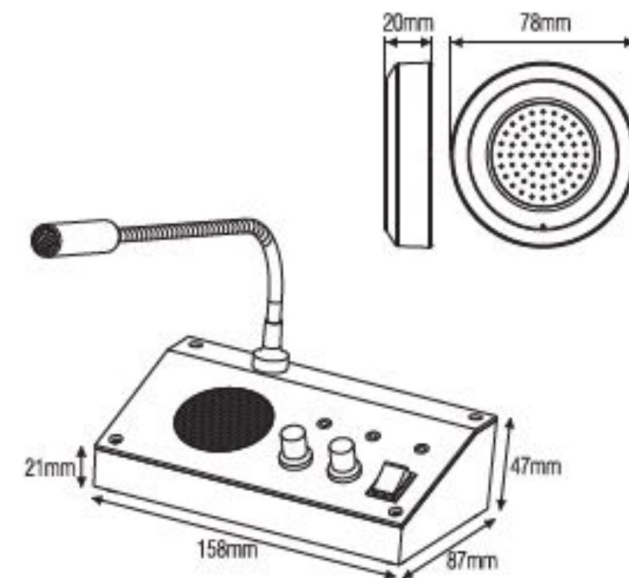

ZDL-9908

Interfon audio, bidirectional de ghiseu

Imagine

Descriere

Interfon audio, bidirectional de ghiseu cu volum reglabil pe fiecare canal in parte.

Conexiune pentru echipament suplimentar de inregistrare a convorbirii.

Specificatii

- Alimentare: 12Vcc/1A (adaptor inclus)
- Consum: 290mA
- Putere audio: 2x3W (max.)
- Frecventa audio: 100Hz~12kHz
- Raport semnal/zgomot: ~42dB (ambele microfoane)
- Lungime cablu audio: 2 metri
- Lungime cablu adaptor: 1.2 metri
- Dimensiuni post interior: 158(L) x 87(l) x 46(H) mm
- Dimensiuni post exterior: 158(Ø) x 20(H) mm

Instalare

Parti si functii

Dimensiuni

Observatii

EEE FAC OBIECTUL UNEI
COLECTARI SEPARATE