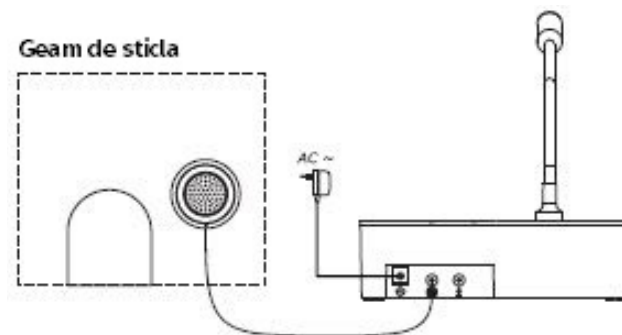

ZDL-9908

Interfon audio, bidirectional de ghiseu

Imagine

Descriere

Interfon audio, bidirectional de ghiseu cu volum reglabil pe fiecare canal in parte.

Conexiune pentru echipament suplimentar de inregistrare a convorbirii.

Ideal pentru banci, companii de securitate, case de amanet, autobuze si locuri unde sunt instalate geamuri de securitate. Sistemul este echipat cu difuzoare si microfoane de inalta calitate. Intercomunicarea are loc fara a fi necesara apasarea unui buton.

Caracteristici

- Intercomunicare bidirectionala
- Track-Interlock, asigura performante stabile fara zgomot sau microfonie
- Sunet clar si sistem „anti-intrerupere” convorbire
- Volum ajustabil pe fiecare canal individual
- Posibilitate de inregistrare a convorbirii
- Design modern, subtire
- Calitate inalta
- Operare simpla

Specificatii

- Alimentare: 12Vcc/1A (adaptor inclus)
- Consum: 290mA
- Putere audio: 2x3W (max.)
- Frecventa audio: 100Hz~12kHz
- Raport semnal/zgomot: ~42dB (ambele microfoane)
- Lungime cablu audio: 2 metri
- Lungime cablu adaptor: 1.2 metri
- Dimensiuni post interior: 158(L) x 87(l) x 46(H) mm
- Dimensiuni post exterior: 158(Ø) x 20(H) mm

Instalare

Parti si functii

Dimensiuni

Observatii

EEE FAC OBIECTUL UNEI
COLECTARI SEPARATE