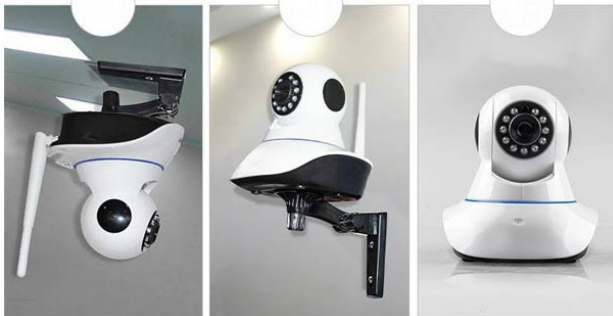

KR-N62

Camera IP wireless, compatibila sistemele antiefracție Kerui

Imagine

Descriere

KR-N62 este o camera IP wireless, compatibila cu sistemele antiefracție Kerui. Aceasta poate fi activata de oricare din senzorii de alarma pentru a incepe inregistrarea si pentru a trimite alerte.

Caracteristici

- Control APP / WEB
- Aplicatie mobila "Yoosee" pentru iOS si Android
- Slot card MicroSD pentru inregistrare locala (max. 64 Gb)
- 11 x Led-uri IR
- Suporta integrarea cu senzori de miscare, senzori de usa, detectori de fum, telecomenzi, etc. (sisteme antiefracție Kerui)
- 2 x antene WiFi
- Alerta e-mail, alarma locala
- Criptare wireless WEP / WPA / WPA2
- Detectie miscare
- Comunicatie LAN, WiFi
- Instalare foarte usoara
- Utilizare la interior

Continut pachet

- 1 x camera IP wireless
- 1 x adaptor 5Vcc / 2A
- 1 x suport montare
- Accesorii prindere
- Manual de utilizare

Parti si functii

Unghi vizualizare

Configuratie

Instalare

Dimensiuni

KR-M62
Camera IP wireless, compatibila sistemele
antifracctie Kerui
FISA TEHNICA