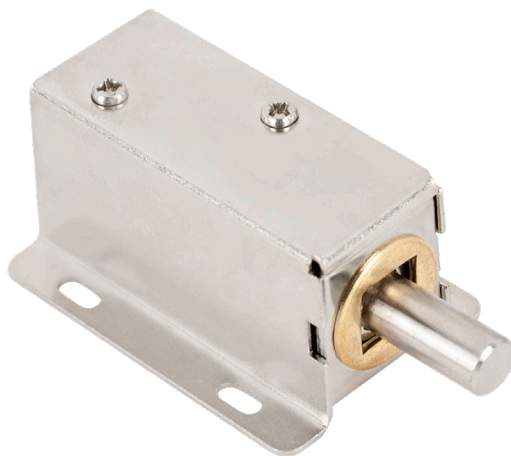

# YE-302B-M

Incuietoare electromecanica din metal cu bolt, pentru usi de vestiare

## Descriere

YE-302B-m este o incuietoare electromecanica din metal, fail-secure, cu bolt, recomandata pentru instalarea pe usi de dimensiuni reduse (vestiare, dulapuri, sertare etc).

## Specificatii

- Tensiune de alimentare: 12 Vcc
- Consum: 850 mA
- Rezistenta bobina: 14  $\Omega$
- Functionare: Fail-secure
- Forta de retragere: 1.5 N
- Actionare: Impuls **1-5 secunde**
- Montare: Aplicata
- Material: Metal
- Temperatura: -40°C ~ +50°C
- Umiditate: 0~90% (fara condensare)
- Dimensiuni corp: 33(H) x 55(L) x 30(A) mm
- Dimensiuni bolt: 8( $\varnothing$ ) x 18(L) mm
- Masa bruta: 0.15kg