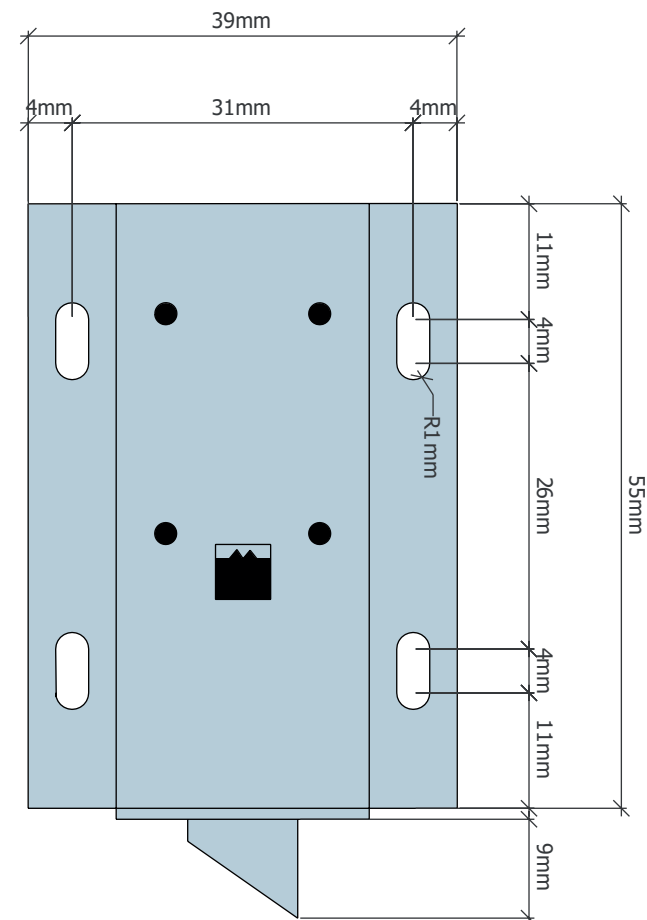

Dimensiuni

Observatii

EEE FAC OBIECTUL UNEI
COLECTARI SEPARATE